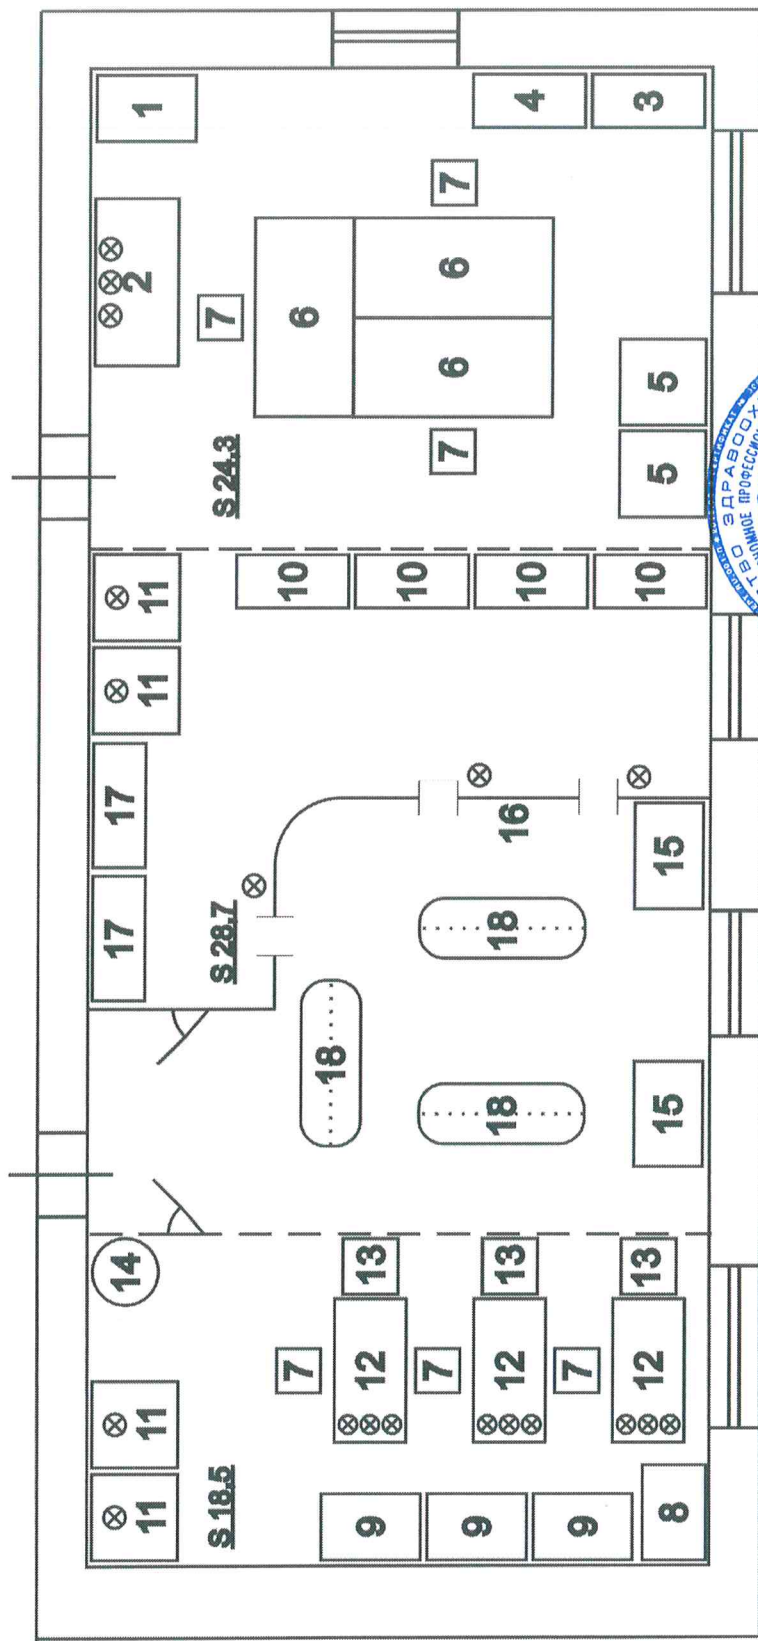

ПОЭТАЖНЫЙ ПЛАН МАСТЕРСКИХ

	Диван
	Стол
	Стул
	Компьютер + МФУ
	ТВ-панель

Утверждаю
 и.о. директора ГАПУ НСО
 "Новосибирский медицинский университет"
 Н.А. Тарасюк

ул. Дмитрия Донского, 23а
 гор. Новосибирск

Общая площадь 654 кв.м.

ПЛАН ЗАСТРОЙКИ МАСТЕРСКОЙ КОМПЕТЕНЦИЯ ФАРМАЦЕВТИКА

Утверждаю
 И.о. директора ГАПОУ НСО
 «Новосибирский медицинский колледж»
Алиф Н.А. Тарасюк