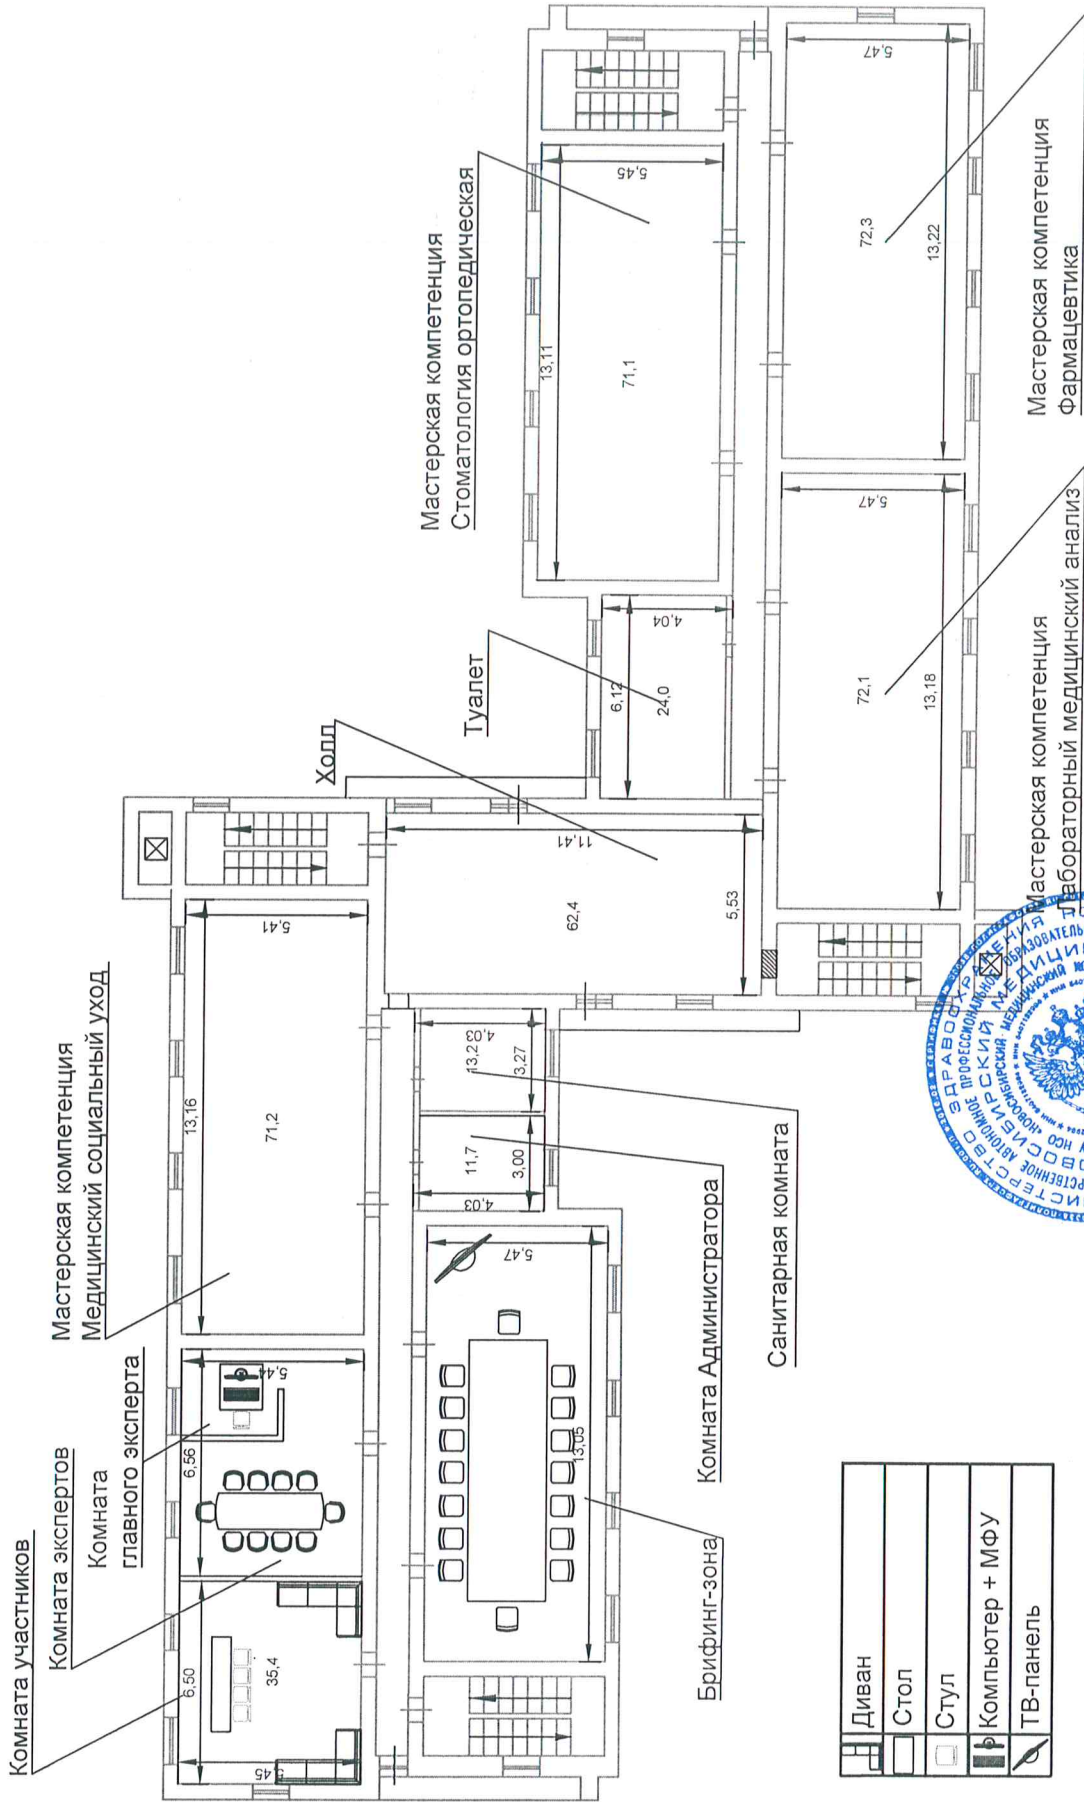

ПОЭТАЖНЫЙ ПЛАН МАСТЕРСКИХ

	Диван
	Стол
	Стул
	Компьютер + МФУ
	ТВ-панель

Утверждаю
 и.о. директора ГАПУ НСО
 "Новосибирский медицинский университет"
 Н.А. Тарасюк

ул. Дмитрия Донского, 23а
 гор. Новосибирск

Общая площадь 654 кв.м.

ПЛАН ЗАСТРОЙКИ МАСТЕРСКОЙ КОМПЕТЕНЦИЯ ФАРМАЦЕВТИКА

Утверждаю
 И.о. директора ГАПОУ НСО
 «Новосибирский медицинский колледж»
Алиф Н.А. Тарасюк