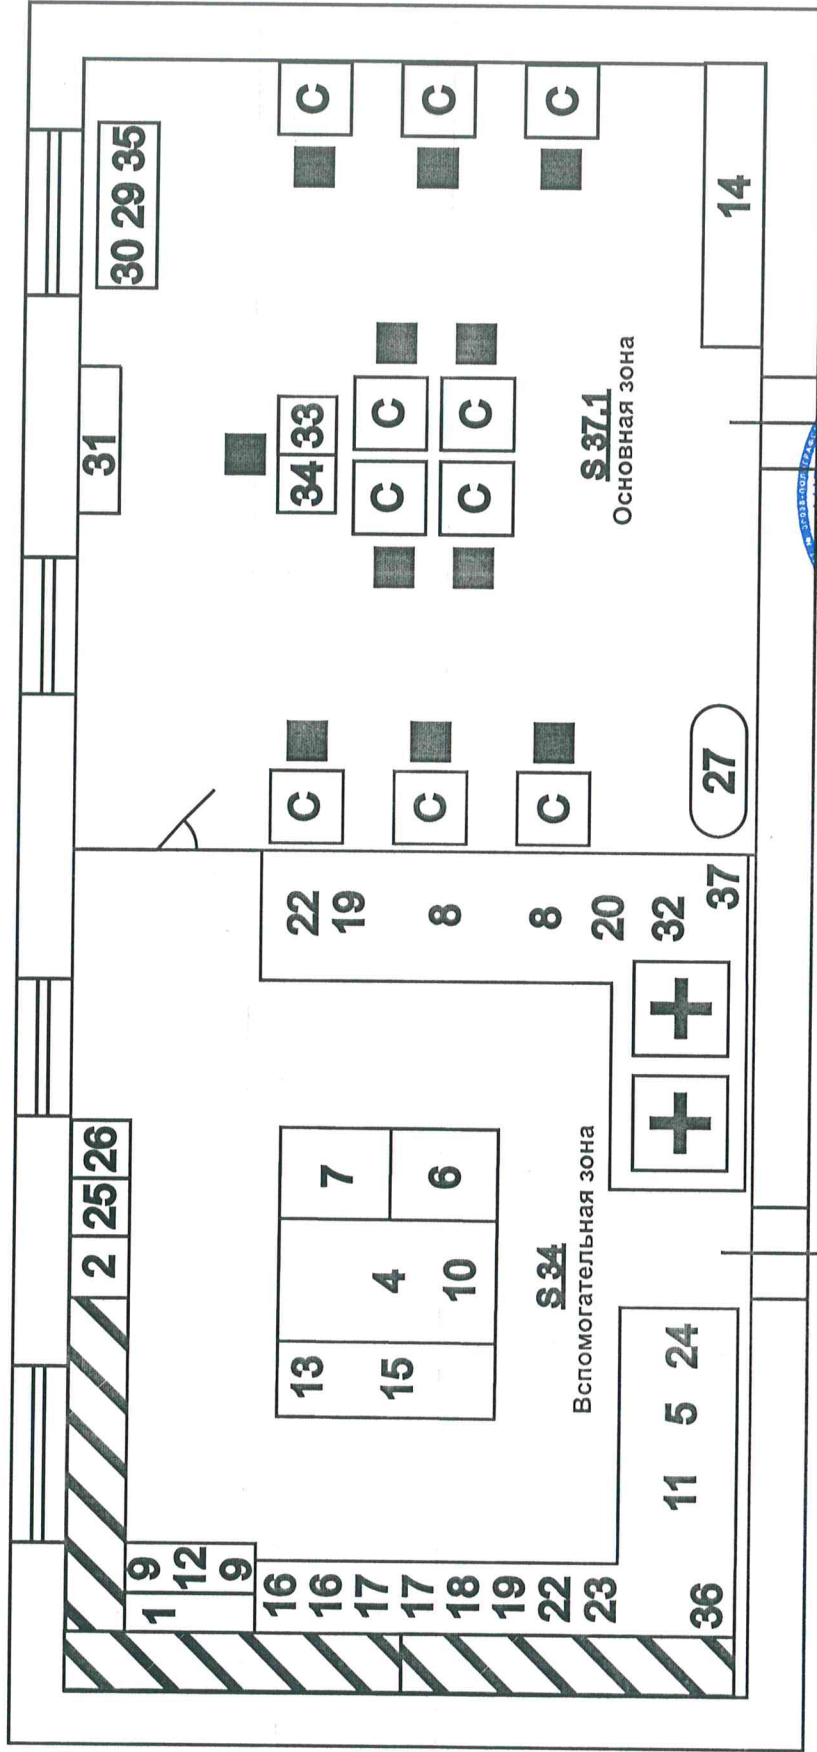

ПОЭТАЖНЫЙ ПЛАН МАСТЕРСКИХ

	Диван
	Стол
	Стул
	Компьютер + МФУ
	ТВ-панель

Утверждаю
и.о. директора ГАПОУ
"Новосибирский медицинский колледж"

И.А. Тарасюк
И.А. Тарасюк

ул. Дмитрия Донского, 23а
гор. Новосибирск

Общая площадь

654 кв.м.

ПЛАН ЗАСТРОЙКИ МАСТЕРСКОЙ КОМПЕТЕНЦИЯ СТОМАТОЛОГИЯ ОРТОПЕДИЧЕСКАЯ

Утверждаю
и.о. директора ГАПОУ НСО
«Новосибирский медицинский колледж»

А.А. Тарасюк
Н.А. Тарасюк

Описание к плану застройки