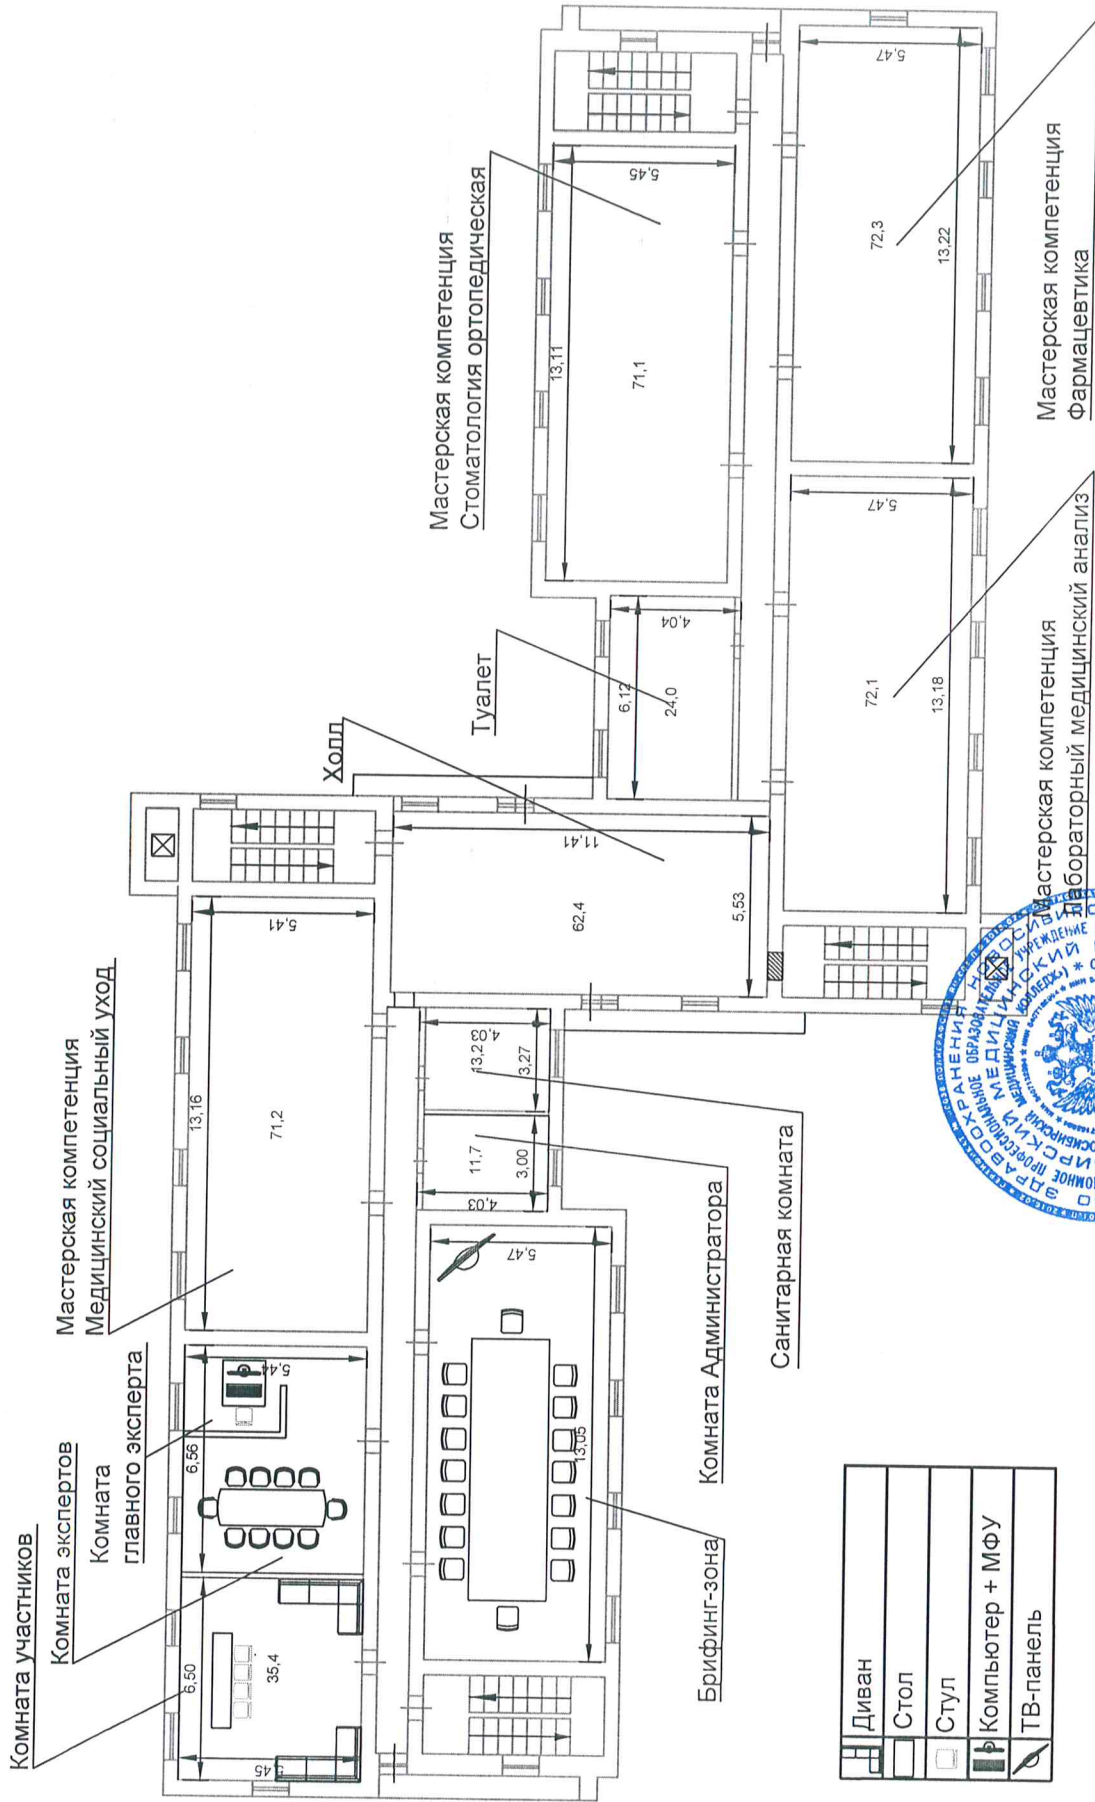

ПОЭТАЖНЫЙ ПЛАН МАСТЕРСКИХ

	Диван
	Стол
	Стул
	Компьютер + МФУ
	ТВ-панель

Утверждаю
и.о. директора ГАПОУ
"Новосибирский медицинский колледж"

И.А. Тарасюк
И.А. Тарасюк

ул. Дмитрия Донского, 23а
гор. Новосибирск

Общая площадь

654 кв.м.

ПЛАН ЗАСТРОЙКИ МАСТЕРСКОЙ КОМПЕТЕНЦИЯ СТОМАТОЛОГИЯ ОРТОПЕДИЧЕСКАЯ

Утверждаю
и.о. директора ГАПОУ НСО
«Новосибирский медицинский колледж»

А.А. Тарасюк
Н.А. Тарасюк

Описание к плану застройки