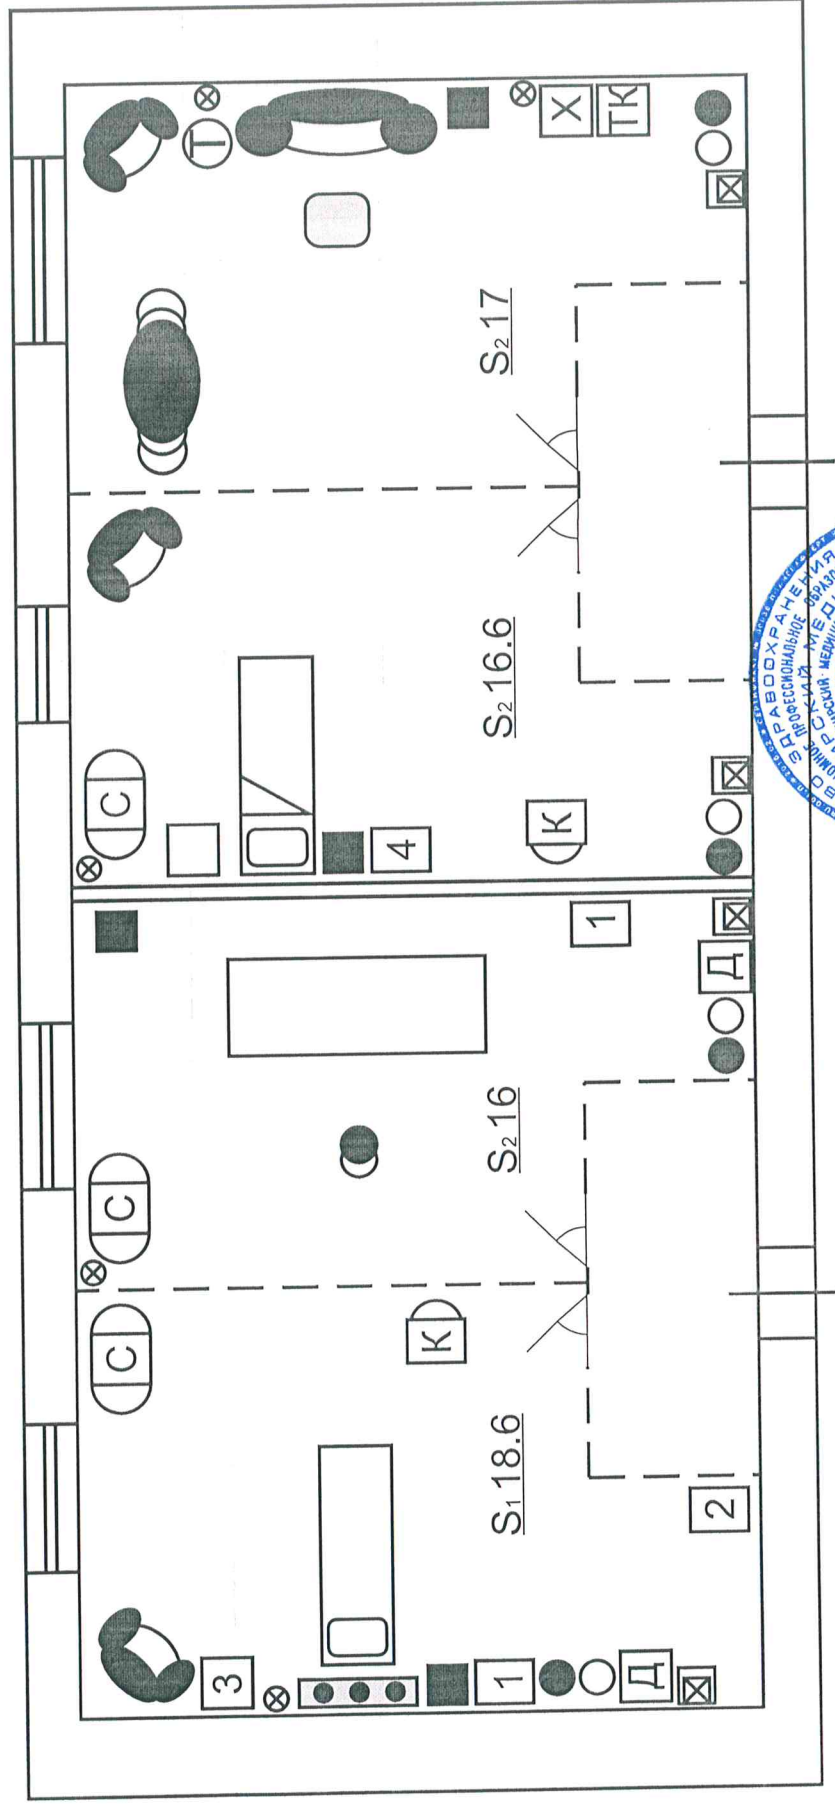

ПОЭТАЖНЫЙ ПЛАН МАСТЕРСКИХ

	Диван
	Стол
	Стул
	Компьютер + МФУ
	ТВ-панель

Утверждено
 и.о. директора ГАРПО НСО
 "Новосибирский институт
 менеджмента и экономики"
 И.С.А. Коллеж

Оливия
 Н.А. Тарасюк

ул. Дмитрия Донского, 23а
 гор. Новосибирск

Общая площадь

654 кв.м.

ПЛАН ЗАСТРОЙКИ МАСТЕРСКОЙ КОМПЕТЕНЦИЯ МЕДИЦИНСКИЙ СОЦИАЛЬНЫЙ УХОД

Утверждаю
и.о. директора Е.А.Троу Н.О.
«Новосибирский медицинский колледж»
Алиев Н.А. Тарасюк