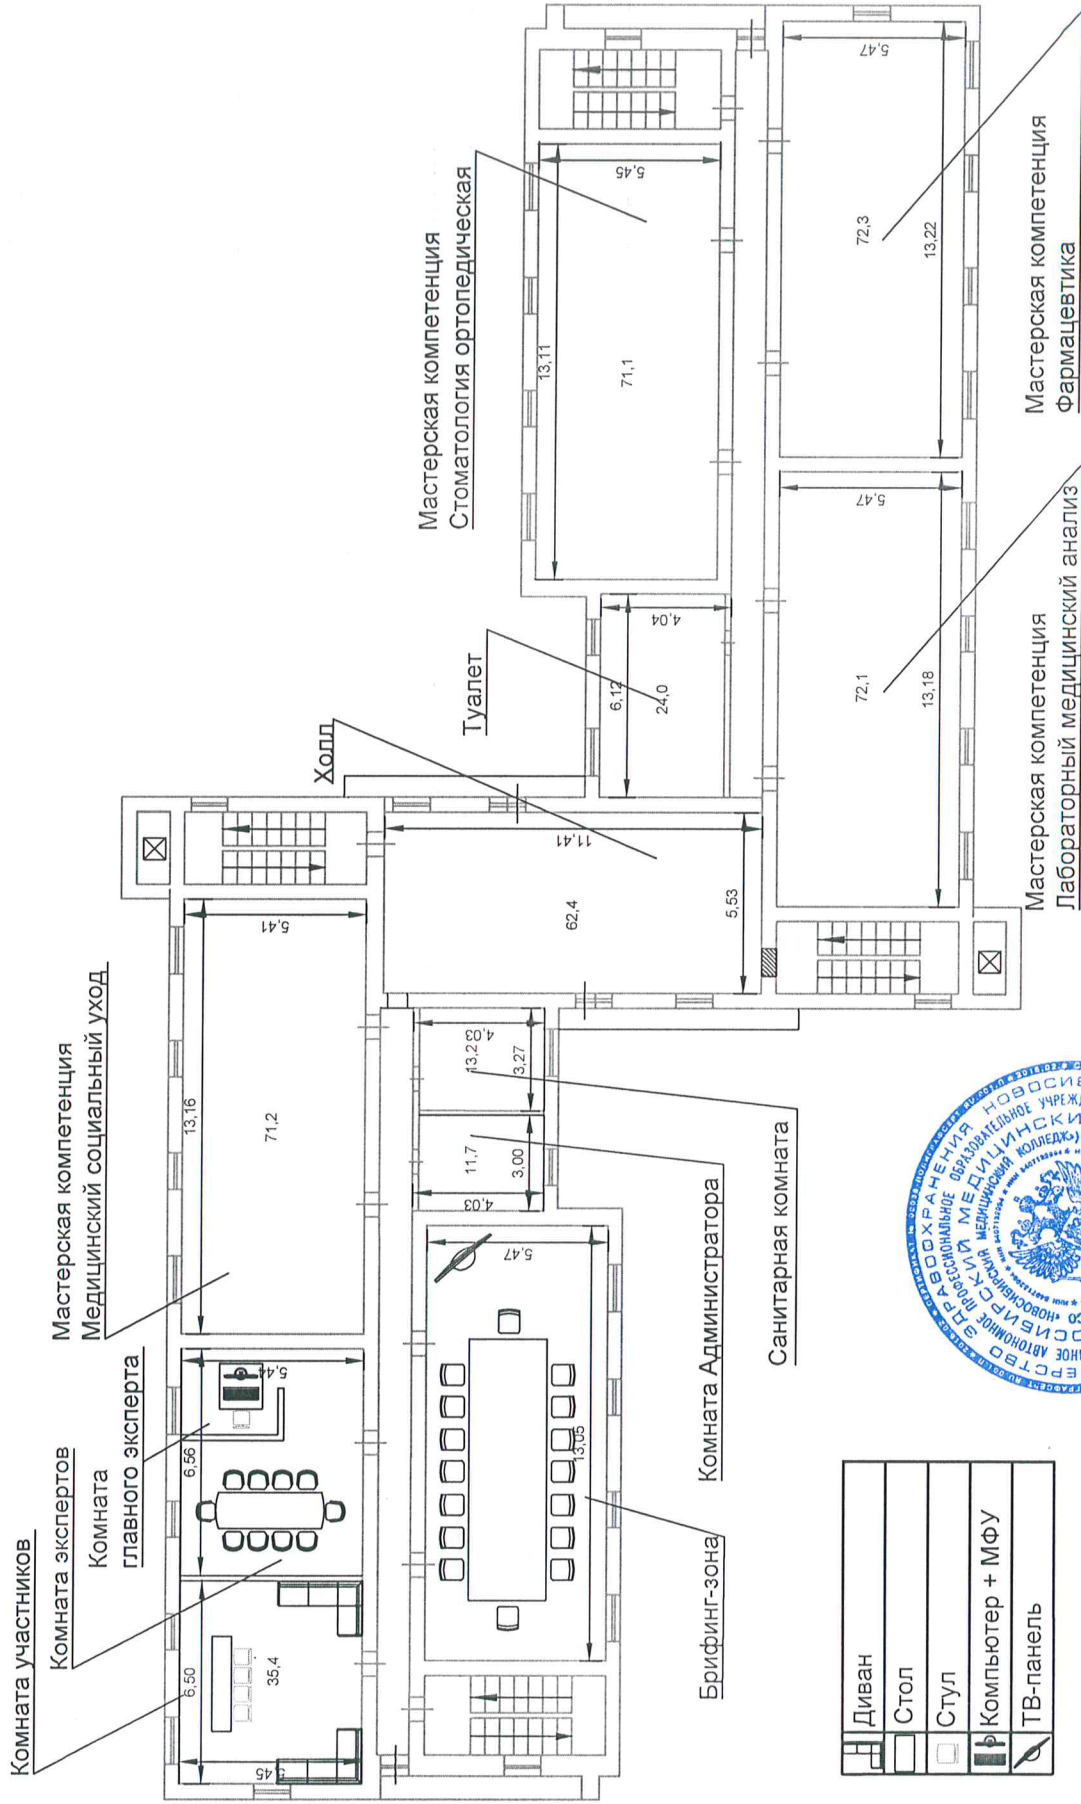

ПОЭТАЖНЫЙ ПЛАН МАСТЕРСКИХ

	Диван
	Стол
	Стул
	Компьютер + МФУ
	ТВ-панель

Утверждено
 и.о. директора ГАРПО НСО
 "Новосибирский институт
 менеджмента и экономики"
 И.С.А. Коллеж

Оливия
 Н.А. Тарасюк

ул. Дмитрия Донского, 23а
 гор. Новосибирск

Общая площадь

654 кв.м.

ПЛАН ЗАСТРОЙКИ МАСТЕРСКОЙ КОМПЕТЕНЦИЯ МЕДИЦИНСКИЙ СОЦИАЛЬНЫЙ УХОД

Утверждаю
и.о. директора Е.А.Троу Н.О.
«Новосибирский медицинский колледж»
Алиев Н.А. Тарасюк